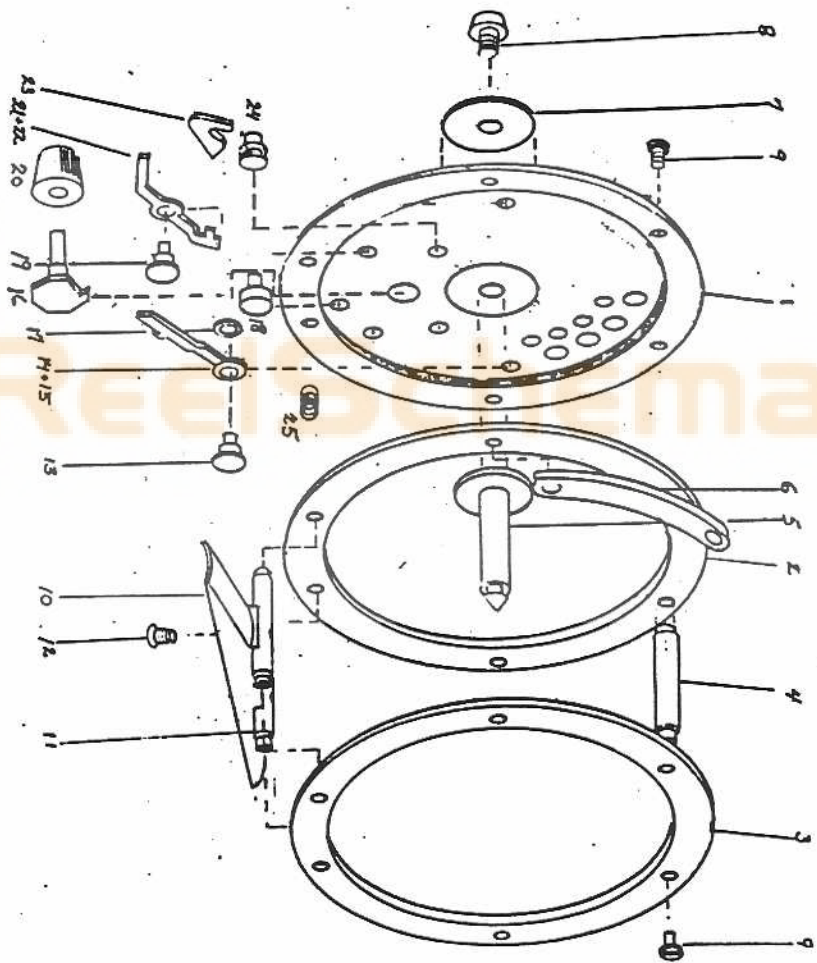

990317

MG-10

26-10

PART NUMBER	QUANTITY	PART NO.	QUANTITY
1 S1-MG10 BACK	1	15 NOT USED	
2 7/8 LOWER RIM	1	16 752 G.M	1
3 789 UPPER RIM	1	17 749 STUD WASHER	3
4 290 BALL POSTS	3	18 NOT USED	
5 187 SPINDLE	1	19 SAME AS 13	
6 262 LINE GUIDE	2	20 725 G.M. KNOB	1
7 794 SPINDLE GAP	1	21 755 G.M. LEVER	1
8 838 SPINDLE SCREW	1	22 NOT USED	
9 834 PILLAR SCREW	12	23 756 RATCHET	1
10 809 REEL FOOT	1	24 751 RATCHET STUD	1
11 744 FOOT POSTS	2	25 510 LEVER SPRING	1
12 805 FOOT SCREWS	2	26 710 BAYONET LOCK STUD	3
13 750 LEVER STUD	2		
14 RATCHET KNOB	1		